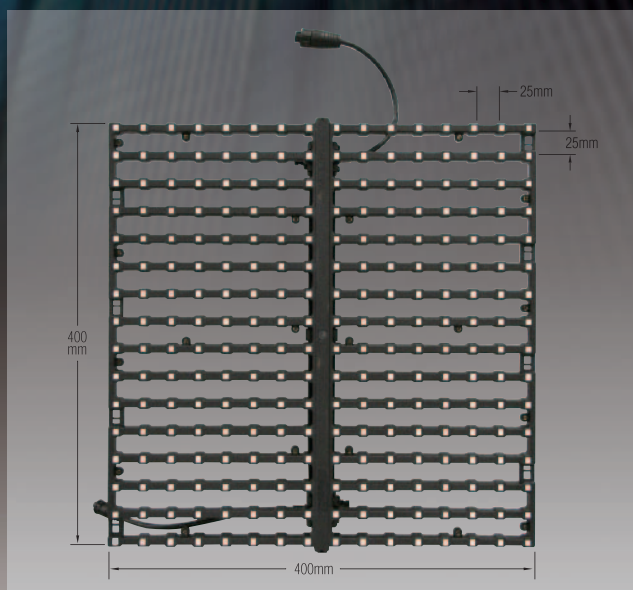

See-Through LED Screen STEALTH

25mm

indoor

rigging

鮮烈のビジュアル・パフォーマンス！

世界中のアーティストとステージングディレクターのニーズから生まれた新世代LEDスクリーン

単体パネルの外形寸法図 単位=mm

特徴

- シースルー・スクリーン
透過率は60%で、クラス最大。映像ON/OFF、コンテンツ、ライティング、舞台装置などとの連携によって、ステージ演出の世界が無限に広がります。
- 本格的な映像機器ならではの画質
従来の照明ベースの機器とは完全に一線を画した本格的な映像システムで、アーティストやディレクター、クライアントのイメージどおりの映像演出を実現できます。
- さまざまな設備用途にもフレキシブルに対応
各種常設用途においても、映像だけでなく、スクリーンの背景もアピールしたい場合や、空間を立体的に演出したい用途には最適です。

仕様

サイズ	: 400 × 400 × 51.87mm (W × H × D)
重量	: 1.0kg / パネル
画素ピッチ	: 25mm
LED タイプ	: 3 in 1 SMD
解像度	: H16 × V16dot
輝度	: 3,600nit (最大) 2,400nit (平均)
透過率	: 60%
ベゼル色	: 黒
消費電力	: 136W / パネル

※上記のデータには設置時の部材・金具の重量及び寸法は含まれておりません。

●レンタル料金

画面サイズ	1日	2日	3日	以降1日
1m ² あたり(プロセッサー・PSU含む)	¥56,250	¥75,000	¥84,375	¥9,375

●レンタル料金一例

面積	外形寸法 (W×H)	インチ	Panel 数	1日	2日	3日	以降1日
19.2m ²	4.8×4m	約250	120	¥1,080,000	¥1,440,000	¥1,620,000	¥180,000
48m ²	8×6m	約400	300	¥2,700,000	¥3,600,000	¥4,050,000	¥450,000
89.6m ²	11.2×8m	約550	560	¥5,040,000	¥6,720,000	¥7,560,000	¥840,000
128m ²	12.8×10m	約630	800	¥7,200,000	¥9,600,000	¥10,800,000	¥1,200,000