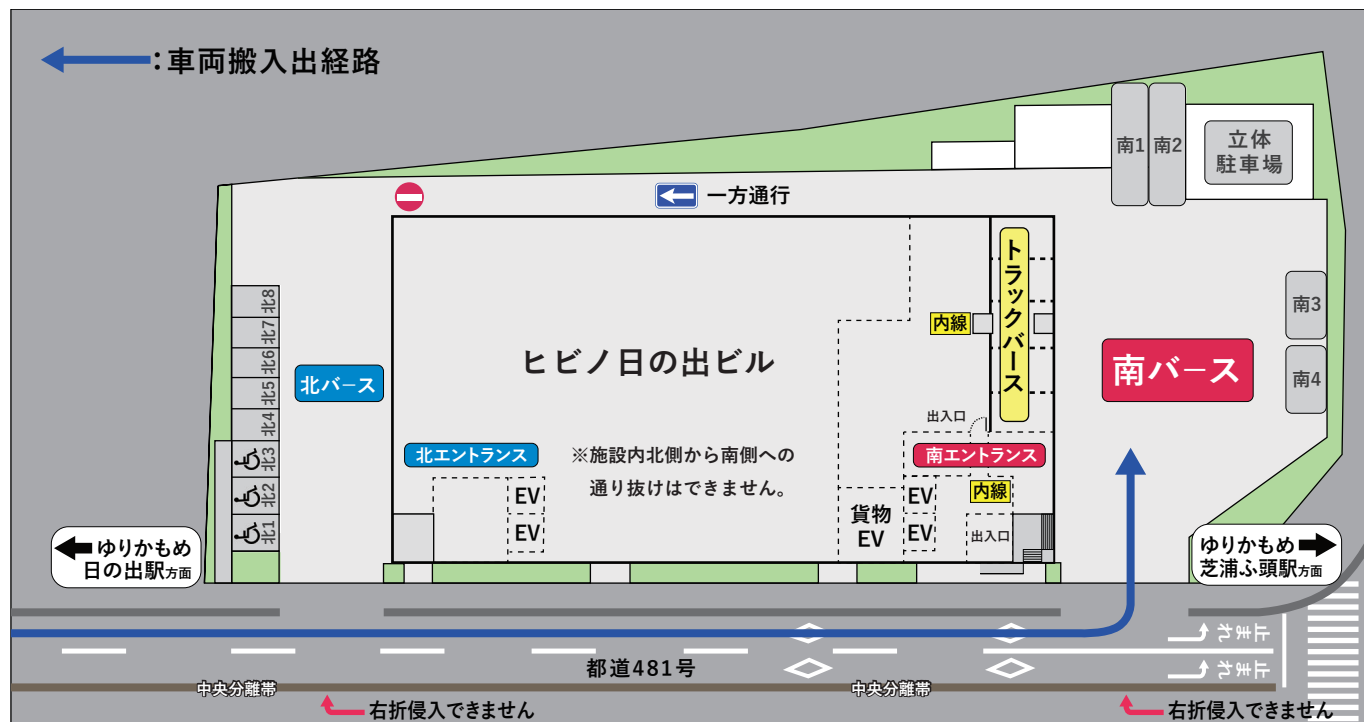

入館・搬入出経路について

ヒビノビジュアル Div. の搬入口は全て **南バース** となります。
 ※北バースでは機材受取の対応はできません。

日の出ビル前の道路（都道481号線）には中央分離帯があるため、品川方面から右折で敷地内に入ることができません。品川方面からお越しの際は、首都高速下の海岸通りを新橋方面へ進み、東京ガス前交差点を右折、ゆりかもめ線路下の都道481号線へと入って浜松町方面からお越し下さい。

短時間の駐車の場合は **空いているトラックバースへ駐車して下さい。** トラックバースが空いていない場合は、一時的に空いているスペースに停めていただき、担当者へご連絡いただきますようお願いいたします。

※指定場所以外への駐車・路上駐車はご遠慮下さい。

機材の搬入出にお越しの方はトラックバース・南エントランスより内線電話または携帯にてご連絡下さい。

内線番号：282230 Pro-imaging unit 直通：03-6457-2371

- ・新交通ゆりかもめ「日の出駅」徒歩約2分
- ・JR 山手線、京浜東北線、東京モノレール「浜松町駅」徒歩約15分

●営業時間

月曜日～土曜日 10:00～18:00